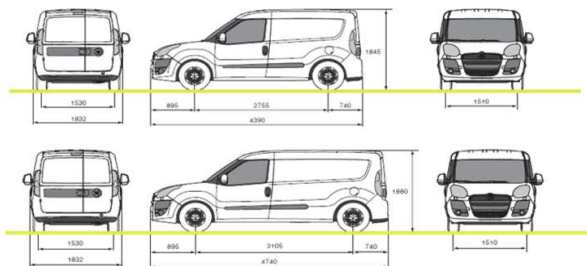

PROFESSIONAL

DOBLO

NEW DOBLO CARGO

SINCOM			RADNA ZAPREMINA	SNAGA KW / KS	CENA BEZ PDV-a	CENA SA PDV-om
263.111.0	New Doblo Cargo 1.4 16V 95 KS BASE	008 009 025 072 4HL 5SE 523 980 989	1368 ccm	70 / 95	10,950 €	12,921 €
263.112.0	New Doblo Cargo 1.3 MJTD 16V 90 KS BASE	008 009 025 072 4HL 5SE 523 980 989	1248 ccm	66 / 90	11,950 €	14,101 €
263.113.0	New Doblo Cargo 1.6 MJTD 16V 105 KS BASE	008 009 025 072 4HL 5SE 523 980 989	1598 ccm	77 / 105	13,350 €	15,753 €
263.121.0	New Doblo Cargo 1.4 16V 95 KS SX	009 025 041 097 4HL 416 508 5SE 980 989	1368 ccm	70 / 95	11,950 €	14,101 €
263.122.0	New Doblo Cargo 1.3 MJTD 16V 90 KS SX	009 025 041 097 4HL 416 508 5SE 980 989	1248 ccm	66 / 90	12,950 €	15,281 €
263.211.0	New Doblo Cargo Maxi 1.4 16V 95 KS BASE	008 009 025 072 4HL 5SE 980 989	1368 ccm	70 / 95	11,750 €	13,865 €
263.213.0	New Doblo Cargo Maxi 1.6 MJTD 16V 105 KS BASE	008 009 025 072 4HL 5SE 980 989	1598 ccm	77 / 105	14,350 €	16,933 €
263.221.0	New Doblo Cargo Maxi 1.4 16V 95 KS SX	009 025 041 097 4HL 416 508 5SE 980 989	1368 ccm	70 / 95	12,750 €	15,045 €
263.223.0	New Doblo Cargo Maxi 1.6 MJTD 16V 105 KS SX	009 025 041 097 4HL 416 508 5SE 980 989	1598 ccm	77 / 105	15,350 €	18,113 €

Legenda: ■ standardna oprema, □ dodatna oprema, — nemoguća opcija
* Cene su informativne i obračunavaju se po srednjem kursu NBS.

DIMENZIJE VOZILA		
SPOLJAŠNJE DIMENZIJE (mm)	Doblo Cargo Standard	Doblo Cargo Maxi
Međuosovinski razmak	2.755	3.105
Dužina	4.390	4.740
Širina	1.832	1.832
Visina	1.845	1.880
DIMENZIJE TOVARNOG PROSTORA (mm)		
Dužina	1820 - 3050*	2.170 - 3.400*
Širina	1.518 - 1.713	1.518 - 1.714
Visina	1.305	1.305
Širina između lučnih pokrova točkova	1.230	1.230
Uzdignutost od zemlje	545	545
Zapremina (m ³)	3,4 - 3,8*	4,2 - 4,6*
Nosivost sa vozačem (kg)	750 - 1.000**	1.000