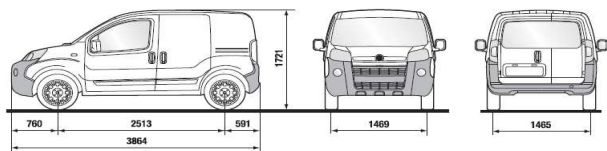

Legenda: ■ standardna oprema, □ dodatna oprema, — nemoguća opcija

\* Cene su informativne i obračunavaju se po srednjem kursu NBS.

DIMENZIJE VOZILA	
<b>SPOLJAŠNJE DIMENZIJE (mm)</b>	<b>Fiorino</b>
Međuosovinski razmak	2,513
Dužina	3,864
Širina	1,716
Visina	1,721
<b>DIMENZIJE TOVARNOG PROSTORA (m m)</b>	
Dužina	1,523 - 2,491*
Širina	1,473
Visina	1,205
Širina između lučnih pokrova točkova	1,046
Uzdignutost od zemlje	527
Zapremina (m <sup>3</sup> )	2,5 - 2,8*
Nosivost sa vozačem (kg) EURO 4	590
Nosivost sa vozačem (kg) EURO 5	610